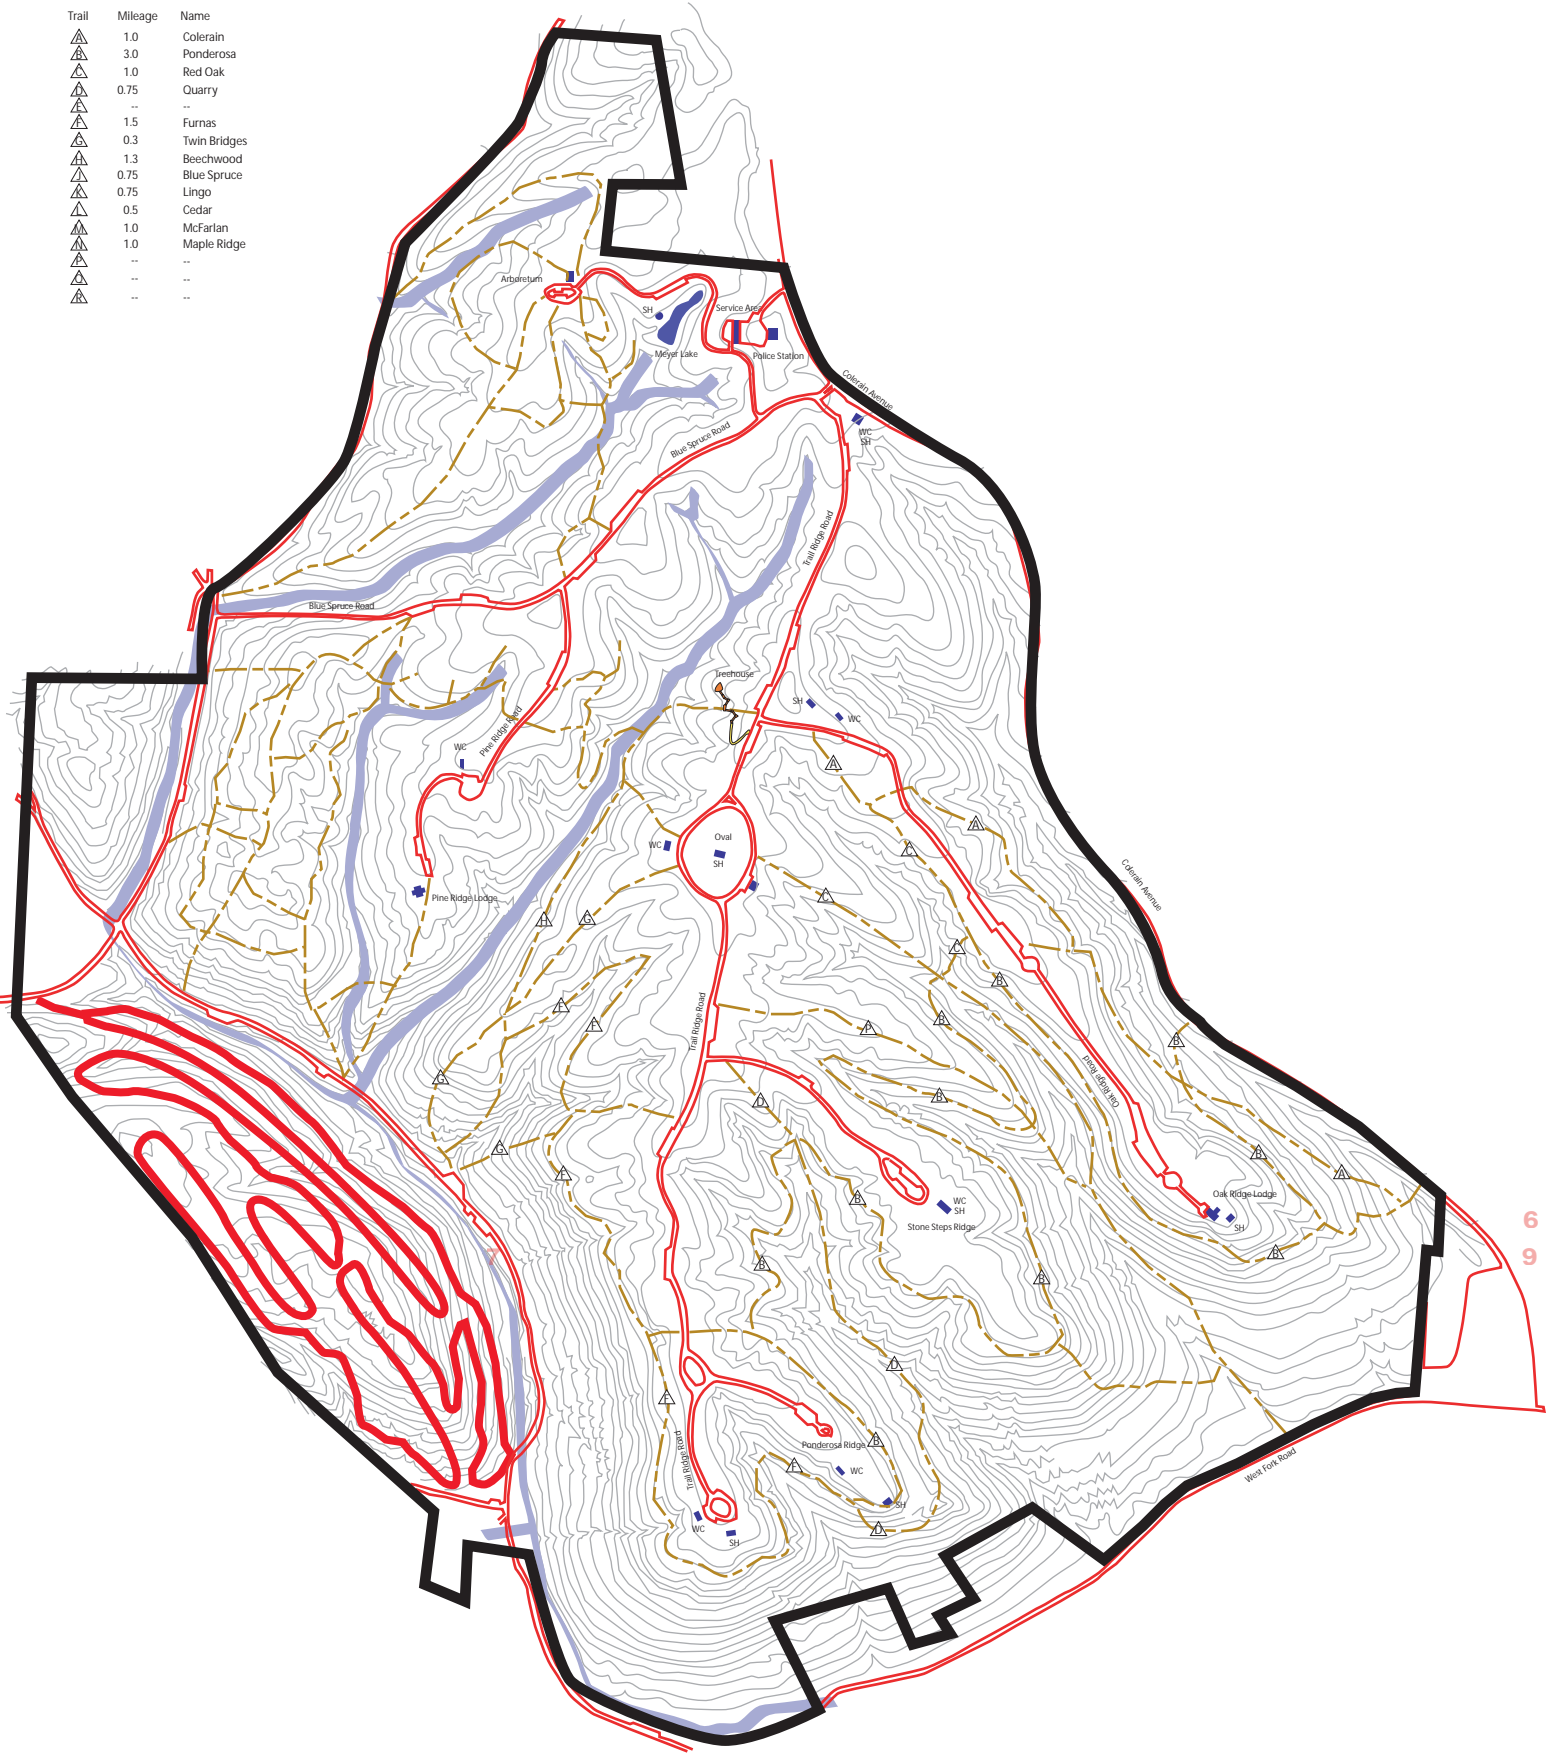

Trail	Mileage	Name
	1.0	Colerain
	3.0	Ponderosa
	1.0	Red Oak
	0.75	Quarry
	--	--
	1.5	Furnas
	0.3	Twin Bridges
	1.3	Beechwood
	0.75	Blue Spruce
	0.75	Lingo
	0.5	Cedar
	1.0	McFarlan
	1.0	Maple Ridge
	--	--
	--	--
	--	--

# Mount Airy Forest